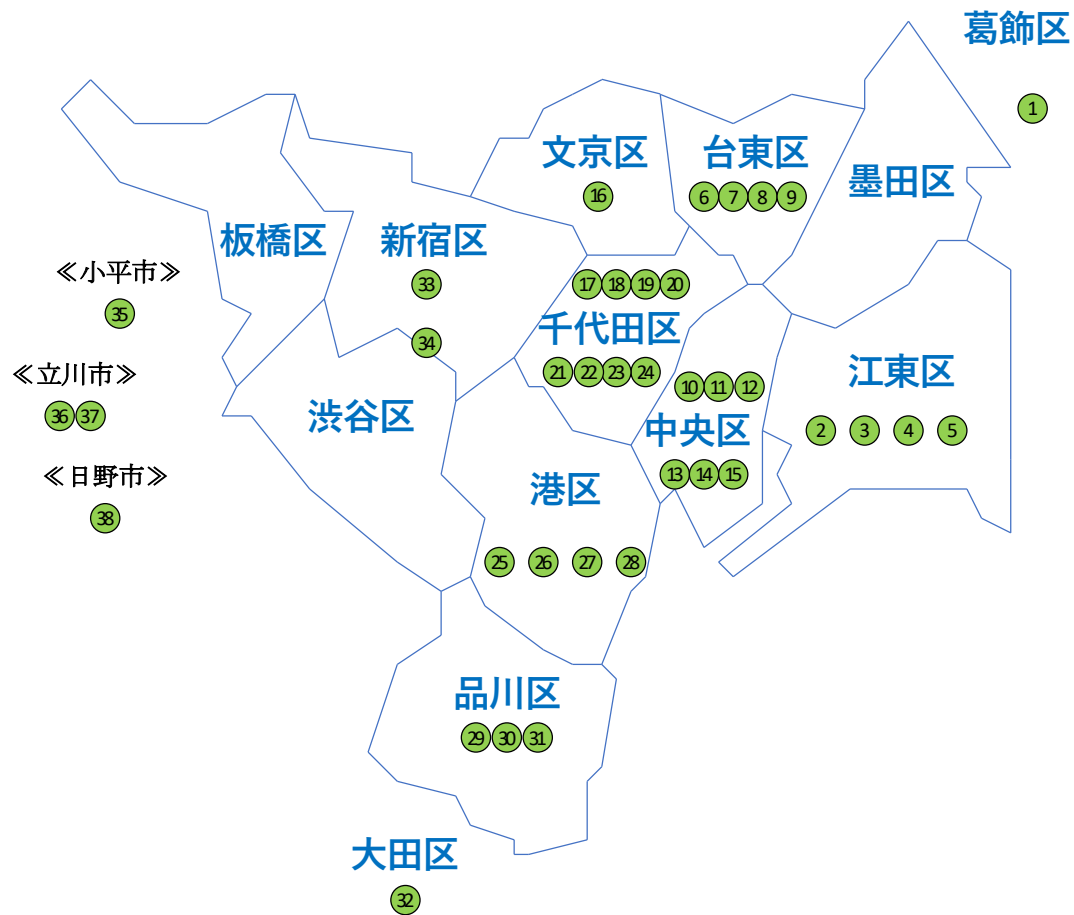

納入実績

除害施設

東京都内38件

2019年6月現在

	施設名	納入年度	水量 (m)
①	クッターナ	1999	165
②	ダイバーシティ東京プラザ	2012	520
③	T O C有明	2006	100
④	K D X豊洲グランスクエア	2009	63
⑤	タイム24ビル	1995	100
⑥	ROX3G	2015	100
⑦	御徒町吉池本店ビル	2014	110
⑧	浅草ROX	1986	73
⑨	国立科学博物館	2003	54
⑩	コレド室町2 (室町古川三井ビルディング)	2014	205
⑪	コレド室町3 (室町千葉銀三井ビル)	2014	170
⑫	晴海フロント	2012	105
⑬	清水建設本社ビル	2012	61.5
⑭	京橋エドグラン	2016	185
⑮	八重洲富士屋ホテル	1998	90
⑯	ホテル椿山荘東京	2013	137.5
⑰	大手町パークビルディング	2017	330
⑱	大手門タワー・J Xビル	2015	170
⑲	パレスホテル東京	2012	190
⑳	学術総合センター	1999	17.5
㉑	中央合同庁舎 8号館	2014	239.9
㉒	丸の内二重橋ビル	2019	270
㉓	法政大学市ヶ谷校舎 富士見ゲート棟	2016	70
㉔	ホテルニューオータニ	2006	1100
㉕	アクアシティお台場	2000	1275
㉖	御殿山森ビル	1990	231
㉗	ホテル日航東京	1995 1997	230 170
㉘	北里研究所病院	1999	51
㉙	大森ベルポート	1991	280
㉚	大崎ゲートシティ	1999	200
㉛	大崎ブライタワー	2015	70
㉜	荏原製作所羽田事務棟	2008	160
㉝	東京山手メディカルセンター	1987	120
㉞	JR新宿ミライナタワー	2016	350
㉟	国土交通大学校	2000	54
㊱	ららぽーと立川立飛	2015	400
㊲	立川駅南口合体ビル	1999	200
㊳	多摩テック温泉	1997	39

除害施設

納入実績

地方26件

2019年6月現在

	施設名	納入年度	水量 (m)
①	アルーサ北与野	1992	60
②	仙台イトーヨーカドー	1992	170
③	東京農業大学農学部 厚木キャンパス本部棟	1998	70
④	浦和ワシントンホテル	1998	40
⑤	埼玉県立看護福祉大学	1998	37.8
⑥	獨協大学35周年記念会館	1999	90
⑦	セントラルキッチン	2000	512
⑧	ホテルスプリングス幕張	2000	200
⑨	ホテル新潟	2000	160
⑩	大宮サティ	2001	160
⑪	新千葉共済会館	2001	84
⑫	ララガーデン春日部	2007	200
⑬	プレナ幕張	2008	165
⑭	ららぽーと新三郷	2009	500
⑮	福岡空港第二ビル	2010	175
⑯	崎陽軒 横浜JUST 1号館	2010	300
⑰	イオン大和ショッピングセンター	2011	60
⑱	千葉工業大学 芝園寮	2014	35
⑲	ららぽーと柏の葉	2014	80
⑳	千葉工業大学 津田沼校舎	2014	35
㉑	ららぽーと和泉	2014	400
㉒	ららぽーと富士見	2015	450
㉓	ららぽーと海老名	2015	350
㉔	ららぽーとEXPOCITY	2015	550
㉕	ザ・タワー横須賀中央	2015	208
㉖	ららぽーと湘南平塚	2016	450