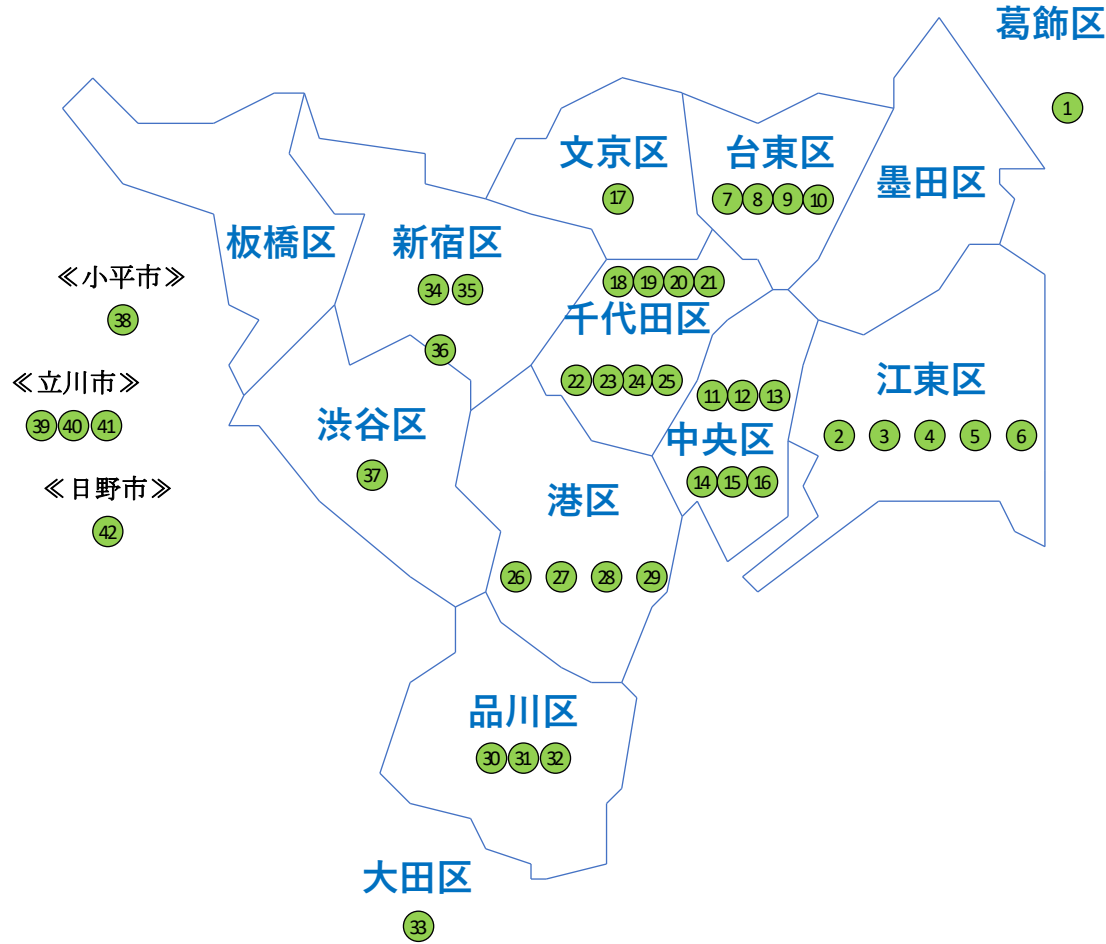

納入実績

除害施設

東京都内42件

2022年4月現在

	施設名	納入年度	水量 (m)
①	クッターナ	1999	165
②	ダイバーシティ東京プラザ	2012	520
③	T O C有明	2006	100
④	K D X 豊洲グランスクエア	2009	63
⑤	タイム24ビル	1995	100
⑥	ラピスタ東京ベイ	2022	95
⑦	ROX3G	2015	100
⑧	御徒町吉池本店ビル	2014	110
⑨	浅草ROX	1986	73
⑩	国立科学博物館	2003	54
⑪	コレド室町2 (室町古川三井ビルディング)	2014	205
⑫	コレド室町3 (室町千葉銀三井ビル)	2014	170
⑬	晴海フロント	2012	105
⑭	清水建設本社ビル	2012	61.5
⑮	京橋エドグラン	2016	185
⑯	八重洲富士屋ホテル	1998	90
⑰	ホテル椿山荘東京	2013	137.5
⑱	大手町パークビルディング	2017	330
⑲	大手門タワー・J Xビル	2015	170
⑳	パレスホテル東京	2012	190
㉑	学術総合センター	1999	17.5
㉒	中央合同庁舎 8号館	2014	239.9
㉓	丸の内二重橋ビル	2019	270
㉔	法政大学市ヶ谷校舎 富士見ゲート棟	2016	70
㉕	ホテルニューオータニ	2006	1100
㉖	アクアシティお台場	2000	1275
㉗	御殿山森ビル	1990	231
㉘	ホテル日航東京	1995 1997	230 170
㉙	北里研究所病院	1999	51
㉚	大森ベルポート	1991	280
㉛	大崎ゲートシティ	1999	200
㉜	大崎ブライトタワー	2015	70
㉝	荏原製作所羽田事務棟	2008	160
㉞	東京山手メディカルセンター	1987	120
㉟	キンpton新宿東京	2020	53
㊱	JR新宿ミライナタワー	2016	350
㊲	渋谷フクラス	2019	99
㊳	国土交通大学校	2000	54
㊴	ららぽーと立川立飛	2015	400
㊵	立川駅南口合体ビル	1999	200
㊶	GREEN SPRINGS	2020	70
㊷	多摩テック温泉	1997	39

	施設名	納入年度	水量 (m)
①	アルーサ北与野	1992	60
②	仙台イトーヨーカドー	1992	170
③	東京農業大学農学部 厚木キャンパス本部棟	1998	70
④	浦和ワシントンホテル	1998	40
⑤	埼玉県立看護福祉大学	1998	37.8
⑥	獨協大学35周年記念会館	1999	90
⑦	セントラルキッチン	2000	512
⑧	ホテルスプリングス幕張	2000	200
⑨	ホテル新潟	2000	160
⑩	大宮サティ	2001	160
⑪	新千葉共済会館	2001	84
⑫	ララガーデン春日部	2007	200
⑬	ブレナ幕張	2008	165
⑭	ららぽーと新三郷	2009	500
⑮	福岡空港第二ビル	2010	175
⑯	崎陽軒 横浜JUST 1号館	2010	300
⑰	イオン大和ショッピングセンター	2011	60
⑱	千葉工業大学 芝園寮	2014	35
⑲	ららぽーと柏の葉	2014	80
⑳	千葉工業大学 津田沼校舎	2014	35
㉑	ららぽーと和泉	2014	400
㉒	ららぽーと富士見	2015	450
㉓	ららぽーと海老名	2015	350
㉔	ららぽーとEXPOCITY	2015	550
㉕	ザ・タワー横須賀中央	2015	208
㉖	ららぽーと湘南平塚	2016	450
㉗	ららぽーと愛知東郷	2020	400
㉘	ヒューリックみなとみらい	2020	75
㉙	ヒルトン広島	2022	226