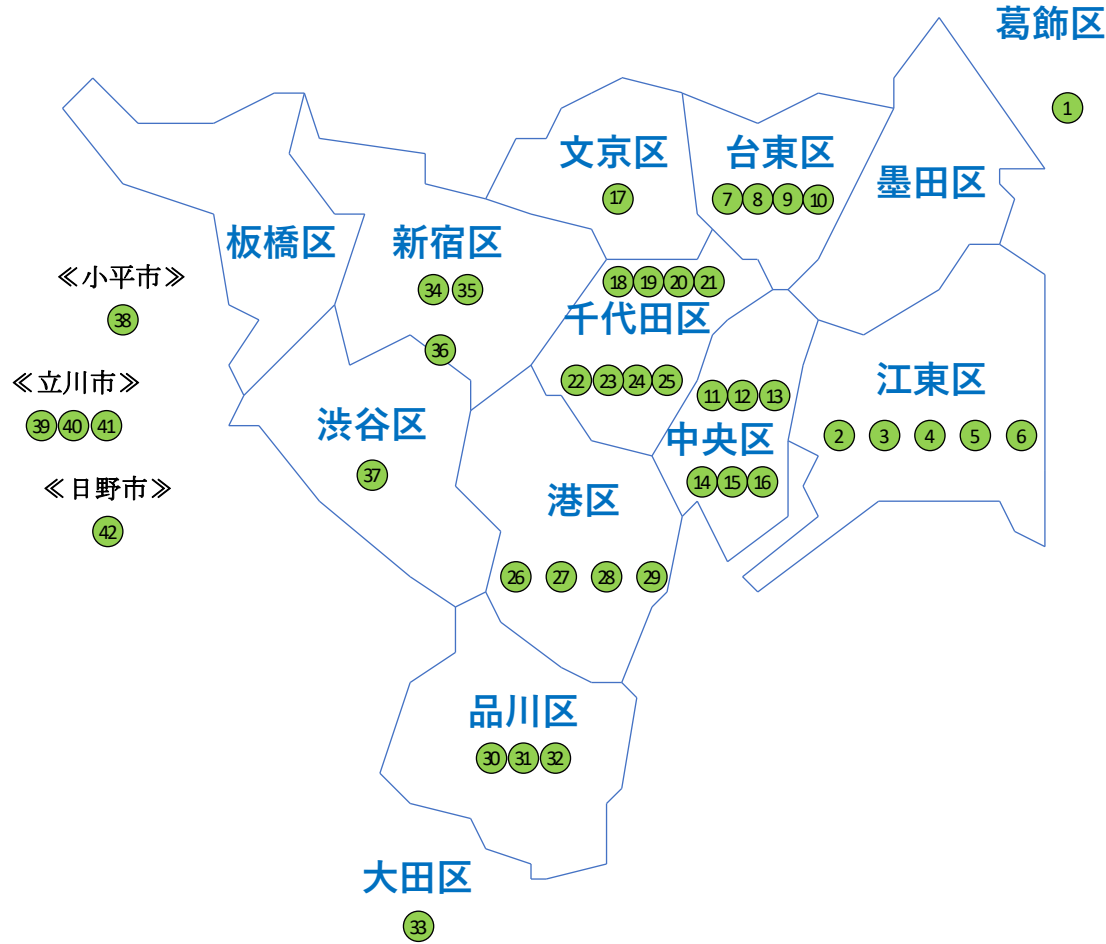

# 納入実績

除害施設

## 東京都内42件

2023年4月現在

	施設名	納入年度	水量 (m)
①	クッターナ	1999	165
②	ダイバーシティ東京プラザ	2012	520
③	T O C有明	2006	100
④	K D X 豊洲グランスクエア	2009	63
⑤	タイム24ビル	1995	100
⑥	ラピスタ東京ベイ	2022	95
⑦	ROX3G	2015	100
⑧	御徒町吉池本店ビル	2014	110
⑨	浅草ROX	1986	73
⑩	国立科学博物館	2003	54
⑪	コレド室町2 (室町古川三井ビルディング)	2014	205
⑫	コレド室町3 (室町千葉銀三井ビル)	2014	170
⑬	晴海フロント	2012	105
⑭	清水建設本社ビル	2012	61.5
⑮	京橋エドグラン	2016	185
⑯	八重洲富士屋ホテル	1998	90
⑰	ホテル椿山荘東京	2013	137.5
⑱	大手町パークビルディング	2017	330
⑲	大手門タワー・J Xビル	2015	170
⑳	パレスホテル東京	2012	190
㉑	学術総合センター	1999	17.5
㉒	中央合同庁舎 8号館	2014	239.9
㉓	丸の内二重橋ビル	2019	270
㉔	法政大学市ヶ谷校舎 富士見ゲート棟	2016	70
㉕	ホテルニューオータニ	2006	1100
㉖	アクアシティお台場	2000	1275
㉗	御殿山森ビル	1990	231
㉘	ホテル日航東京	1995 1997	230 170
㉙	北里研究所病院	1999	51
㉚	大森ベルポート	1991	280
㉛	大崎ゲートシティ	1999	200
㉜	大崎ブライトタワー	2015	70
㉝	荏原製作所羽田事務棟	2008	160
㉞	東京山手メディカルセンター	1987	120
㉟	キンpton新宿東京	2020	53
㊱	JR新宿ミライナタワー	2016	350
㊲	渋谷クラス	2019	99
㊳	国土交通大学校	2000	54
㊴	ららぽーと立川立飛	2015	400
㊵	立川駅南口合体ビル	1999	200
㊶	GREEN SPRINGS	2020	70
㊷	多摩テック温泉	1997	39

	施設名	納入年度	水量 (m)
①	アルーサ北与野	1992	60
②	仙台イトーヨーカドー	1992	170
③	東京農業大学農学部 厚木キャンパス本部棟	1998	70
④	浦和ワシントンホテル	1998	40
⑤	埼玉県立看護福祉大学	1998	37.8
⑥	獨協大学35周年記念会館	1999	90
⑦	セントラルキッチン	2000	512
⑧	ホテルスプリングス幕張	2000	200
⑨	ホテル新潟	2000	160
⑩	大宮サティ	2001	160
⑪	新千葉共済会館	2001	84
⑫	ララガーデン春日部	2007	200
⑬	ブレナ幕張	2008	165
⑭	ららぽーと新三郷	2009	500
⑮	福岡空港第二ビル	2010	175
⑯	崎陽軒 横浜JUST 1号館	2010	300
⑰	イオン大和ショッピングセンター	2011	60
⑱	千葉工業大学 芝園寮	2014	35
⑲	ららぽーと柏の葉	2014	80
⑳	千葉工業大学 津田沼校舎	2014	35
㉑	ららぽーと和泉	2014	400
㉒	ららぽーと富士見	2015	450
㉓	ららぽーと海老名	2015	350
㉔	ららぽーとEXPOCITY	2015	550
㉕	ザ・タワー横須賀中央	2015	208
㉖	ららぽーと湘南平塚	2016	450
㉗	ららぽーと愛知東郷	2020	400
㉘	ヒューリックみなとみらい	2020	75
㉙	ヒルトン広島	2022	226
㉚	ららぽーと堺	2022	400
㉛	ららぽーと門真	2023	300